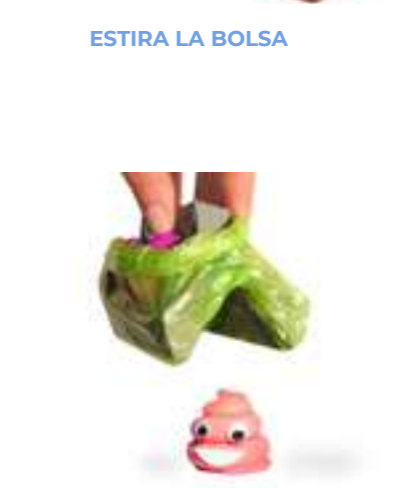

## Paso a paso:

COLOCA LAS BOLSAS DENTRO

ESTIRA LA BOLSA

COLOCA LA BOLSA ALREDEDOR DE KLEK'SZOO

CIERRA KLEK'SZOO

RECOGE LAS HECES DE TU MASCOTA

...HASTA QUE ENCUENTRES UNA PAPELERA

# irisZoo

Este juguete es una pelota que dispone de localizador para que puedas encontrarla mediante la app de tu smartphone.

La iluminación será un extra para tu mascota y podrás jugar con ella por las noches sabiendo que ve perfectamente donde está. Fácil de limpiar, muy resistente y no es dañina para su dentadura.