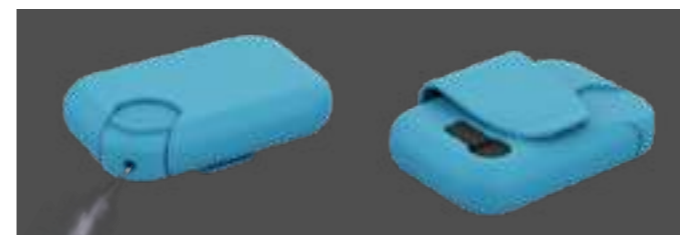

Setpocket

Desinfección para manos