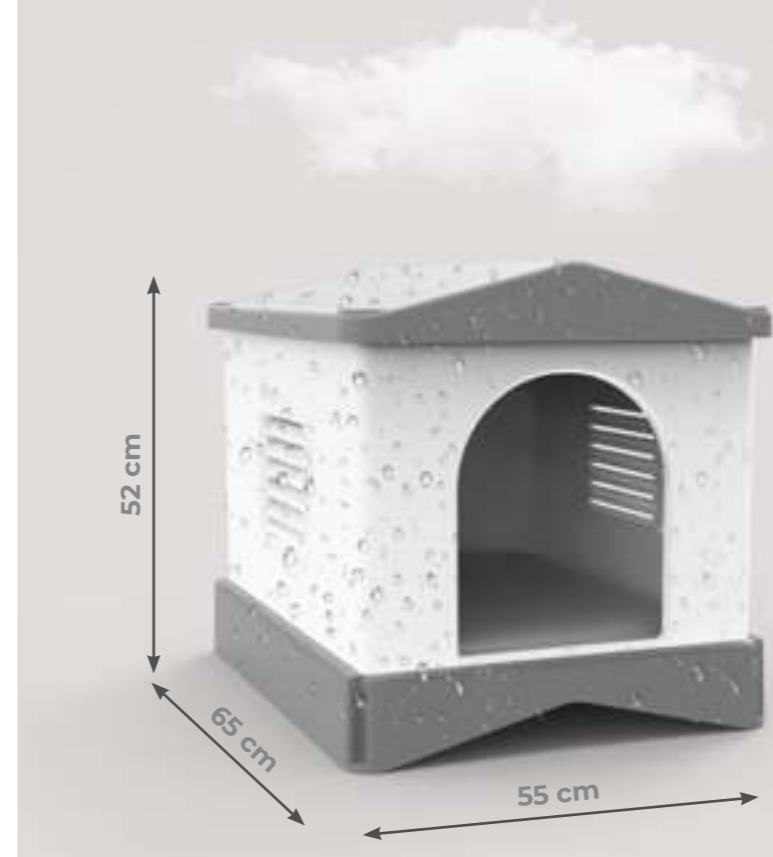

komody's Zoo

La caseta plegable para perros y gatos que hará las delicias de tu mejor amigo peludo en todos sus viajes.

Haz que tu mascota se sienta segura allí donde vayas gracias a las prestaciones de la caseta para perros Komody's de Newzoo.

En menos de 5 minutos el hogar de tu mascota estará preparado para hacer de sus vacaciones una experiencia única.

Fabricada en materiales resistentes a agentes externos que soportan pesos de 1kg hasta 12kg.

Peso Neto	7400 g
Peso Bruto	8500 g
Medida ind.	550 - 650 - 520mm
Medida pack.	690 - 590 - 240mm
Material	PP reciclado
Fabricado en	Alicante (ESP)